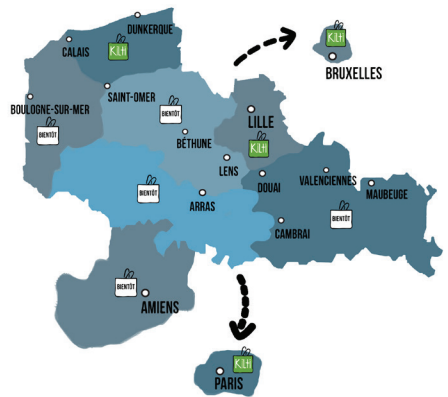

Kilti - Métropole lilloise

Avril 2015

« Sacrés caractères ! »

feuille de chou

ÉDITO

Kilti est un projet collaboratif avec une équipe à taille humaine, merci à tous pour votre soutien !

LA PROG'

- Sac : designé par Tmor
- Œuvre audio ou visuelle : DVD du court métrage *A Bang in the Void* (sauf pour les Kilti minis)
- Œuvre littéraire : *Une vie De Ch'ti de Lille à Tataouine* ou le magazine *Francofans*
- Places au choix pour le Grand Mix, le Biplan, la Péniche, le Ciné Soupe ou le Festi
- Surprise : des places pour un concert de *Lilith Duo & Drums* au Grand Sud
- Pour les abonnés à l'année : le Guide des Sorties Gratuites

LES NOUVEAUTÉS

Les premiers paniers littoral et bruxellois ont été lancés, n'hésitez pas à en parler autour de vous !

LA SUITE

Le thème du prochain panier ? "Old School" ! Sortez votre transitor et vos bretelles pour un voyage dans le passé !